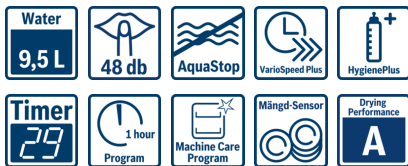

**Serie | 4 Diskmaskiner**
**Silence Plus Diskmaskin, 60 cm**  
**För underbyggnad**  
**SMU46AW01S**

**A++**
**Diskmaskin med en överkorg som kan höjjusteras: ger mer plats åt skrymmande disk.**

- **ExtraDry:** extra noggrann torkning av svårtorkad disk.
- **SilencePlus:** behagligt tyst på 48 dB.
- **Glas 40°C program:** diskar och torkar glas mycket varsamt.
- **Höjjusterbar överkorg:** skapar extra plats, särskilt bra för höga tallriker och fat.
- **7-Segment Display:** visar återstående tid och standard info.

#### Förbrukning och prestanda

- Energiklass: A++ (på en skala från A+++ till D)
- Årlig konsumtion i standardprogram Eco 50°C: 2660 l vatten / 258 kWh (baserat på 280 diskomgångar då maskinen är kopplad till kallvatten)
- 12 standardkuvert
- Ljudnivå: 48 dB(A) re 1 pW

#### Program och specialfunktioner

- 6 program: Intensiv 70 °C, Auto 45-65 °C, Eco 50 °C, Glas 40 °C, 1h program 65 °C, Försköljning
- 3 specialfunktioner: VarioSpeed Plus, HygienePlus, ExtraDry
- Machine Care: ett specialprogram som avlägsnar fett och kalkavlagringar